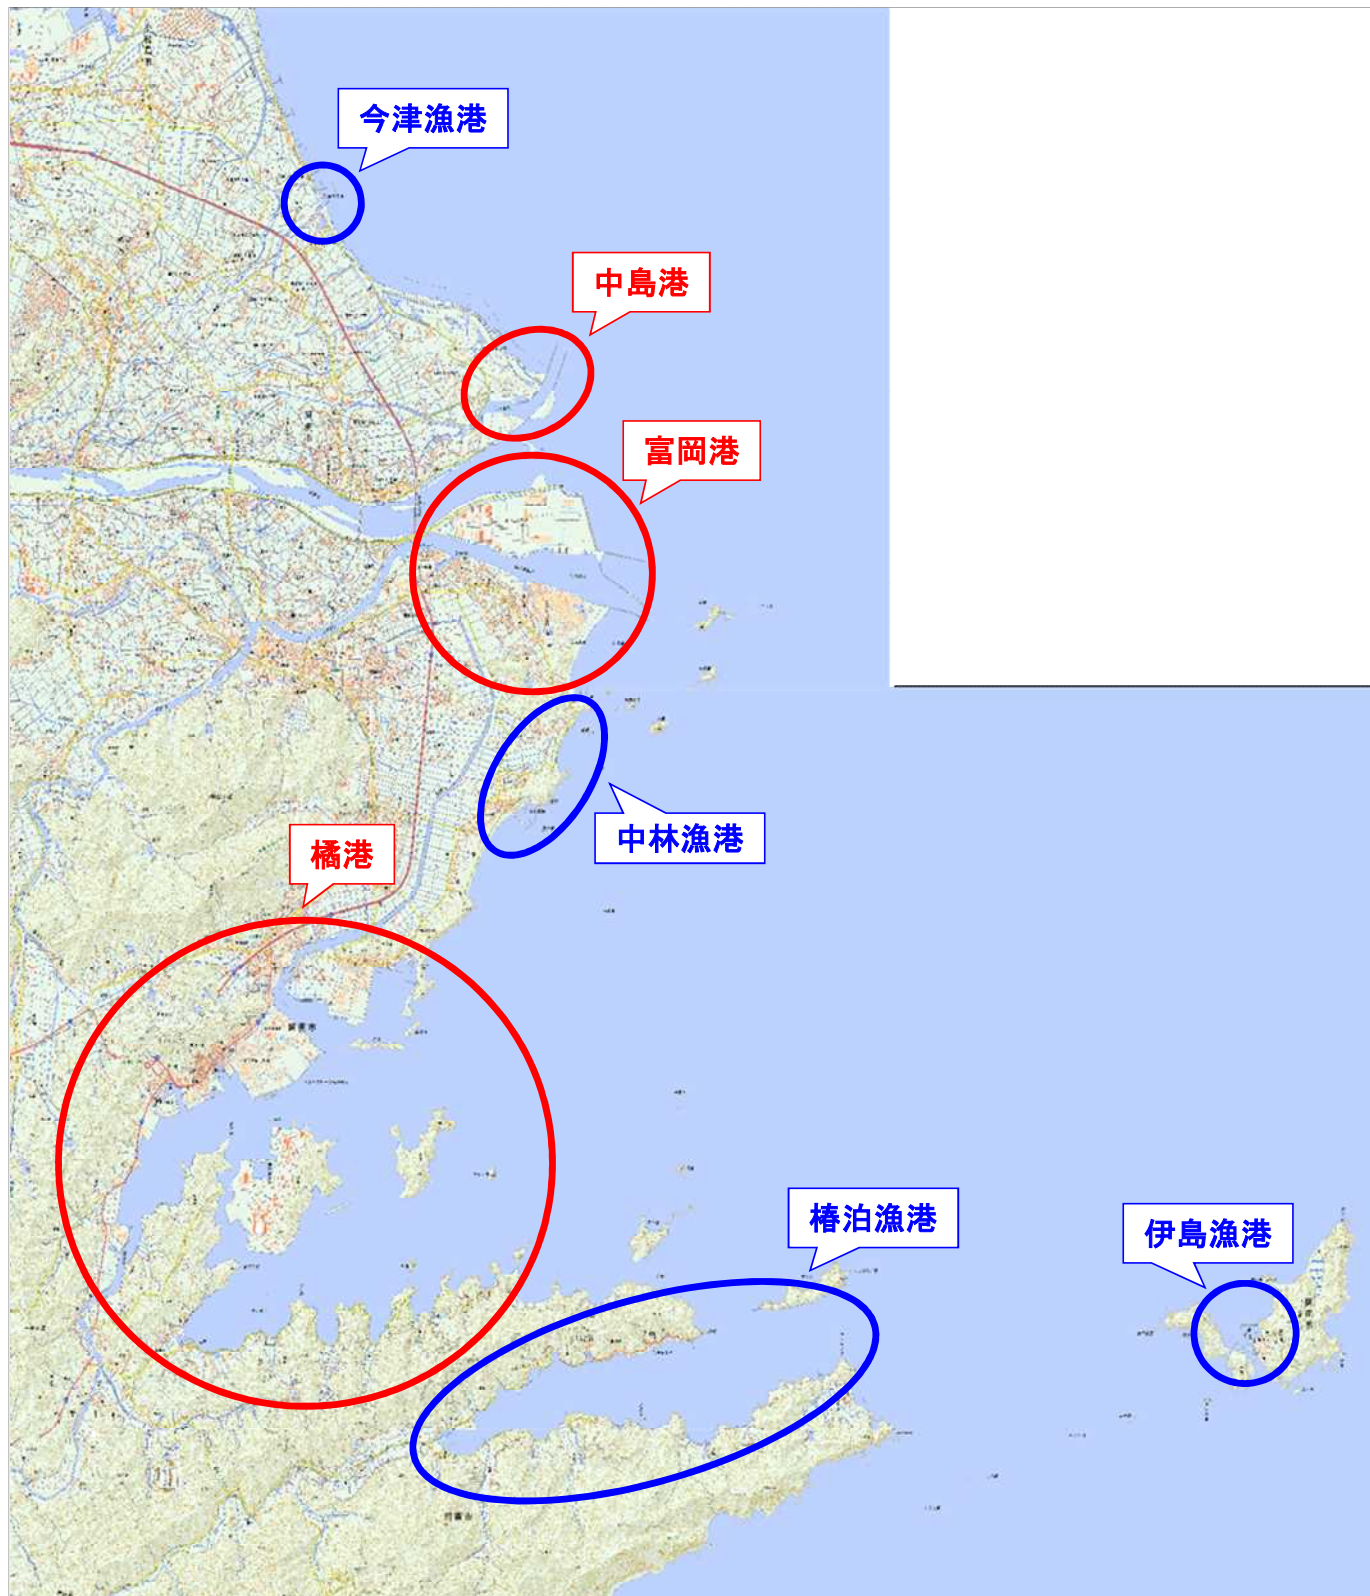

位置図

委託業務名：R 1 阿土 橋港他 阿南・橋他 照明灯修繕業務

委託業務箇所：阿南市橋町他

この地図は、国土地理院長の承認を得て、同院発行の電子地形図25000を複製したものである。
(承認番号 令元情複、第217号)
この地図を複製して使用する場合は、国土地理院の長の承認を得る必要があります。